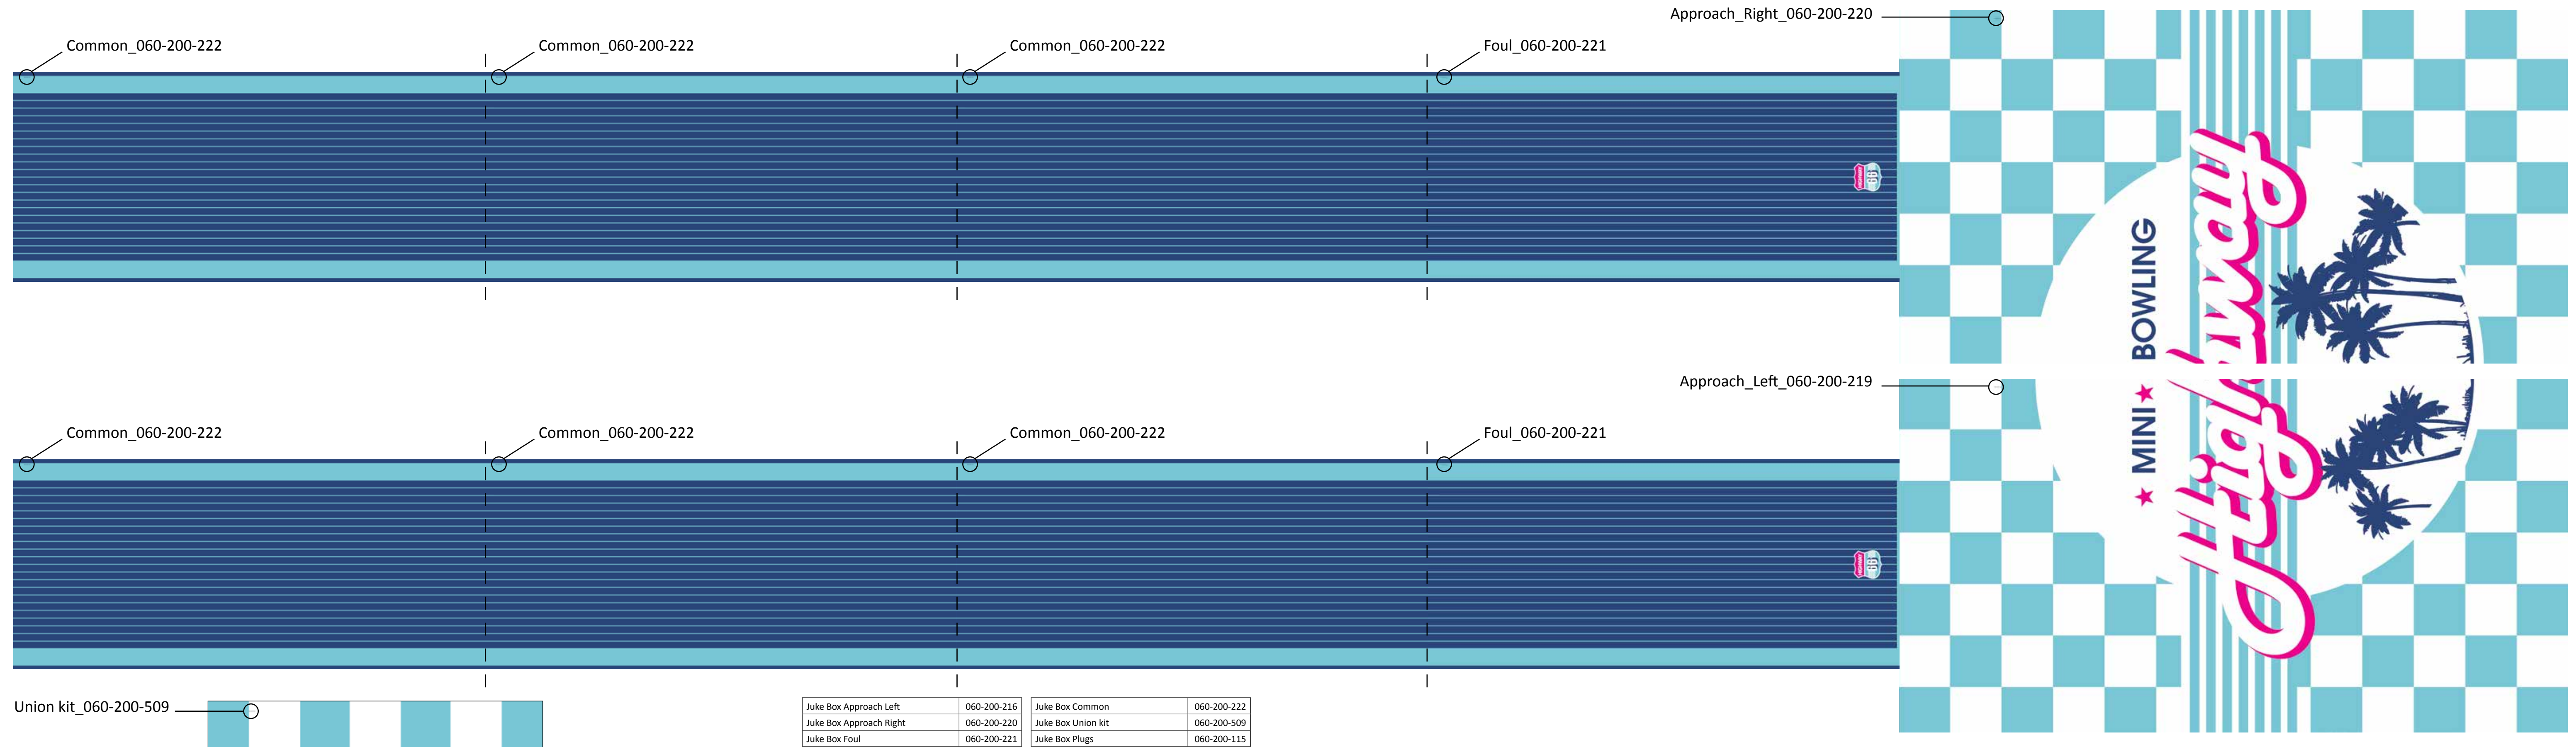

Highway66 & The Suite Spot Lane Panels

Light lounge Approach	060-200-214	Light lounge Union kit	060-200-503
Light lounge Foul	060-200-217	Light lounge Plugs	060-200-108
Light lounge Common	060-200-218		

Monster Approach Left	060-200-239	Monster Common	060-200-242
Monster Approach Right	060-200-240	Monster Union kit	060-200-506
Monster Foul	060-200-241	Monster Plugs	060-200-112

Far West Approach Left	060-200-223	Far West Common	060-200-226
Far West Approach Right	060-200-224	Far West Union kit	060-200-504
Far West Foul	060-200-224	Far West Plugs	060-200-110

Vintage Foul_060-200-236

Vintage Approach_060-200-235

Union kit_060-200-510

Pop66 Approach Left	060-200-227	Pop66 Common	060-200-230
Pop66 Approach Right	060-200-228	Pop66 Union kit	060-200-510
Pop66 Foul	060-200-229	Pop66 Plugs	060-200-116