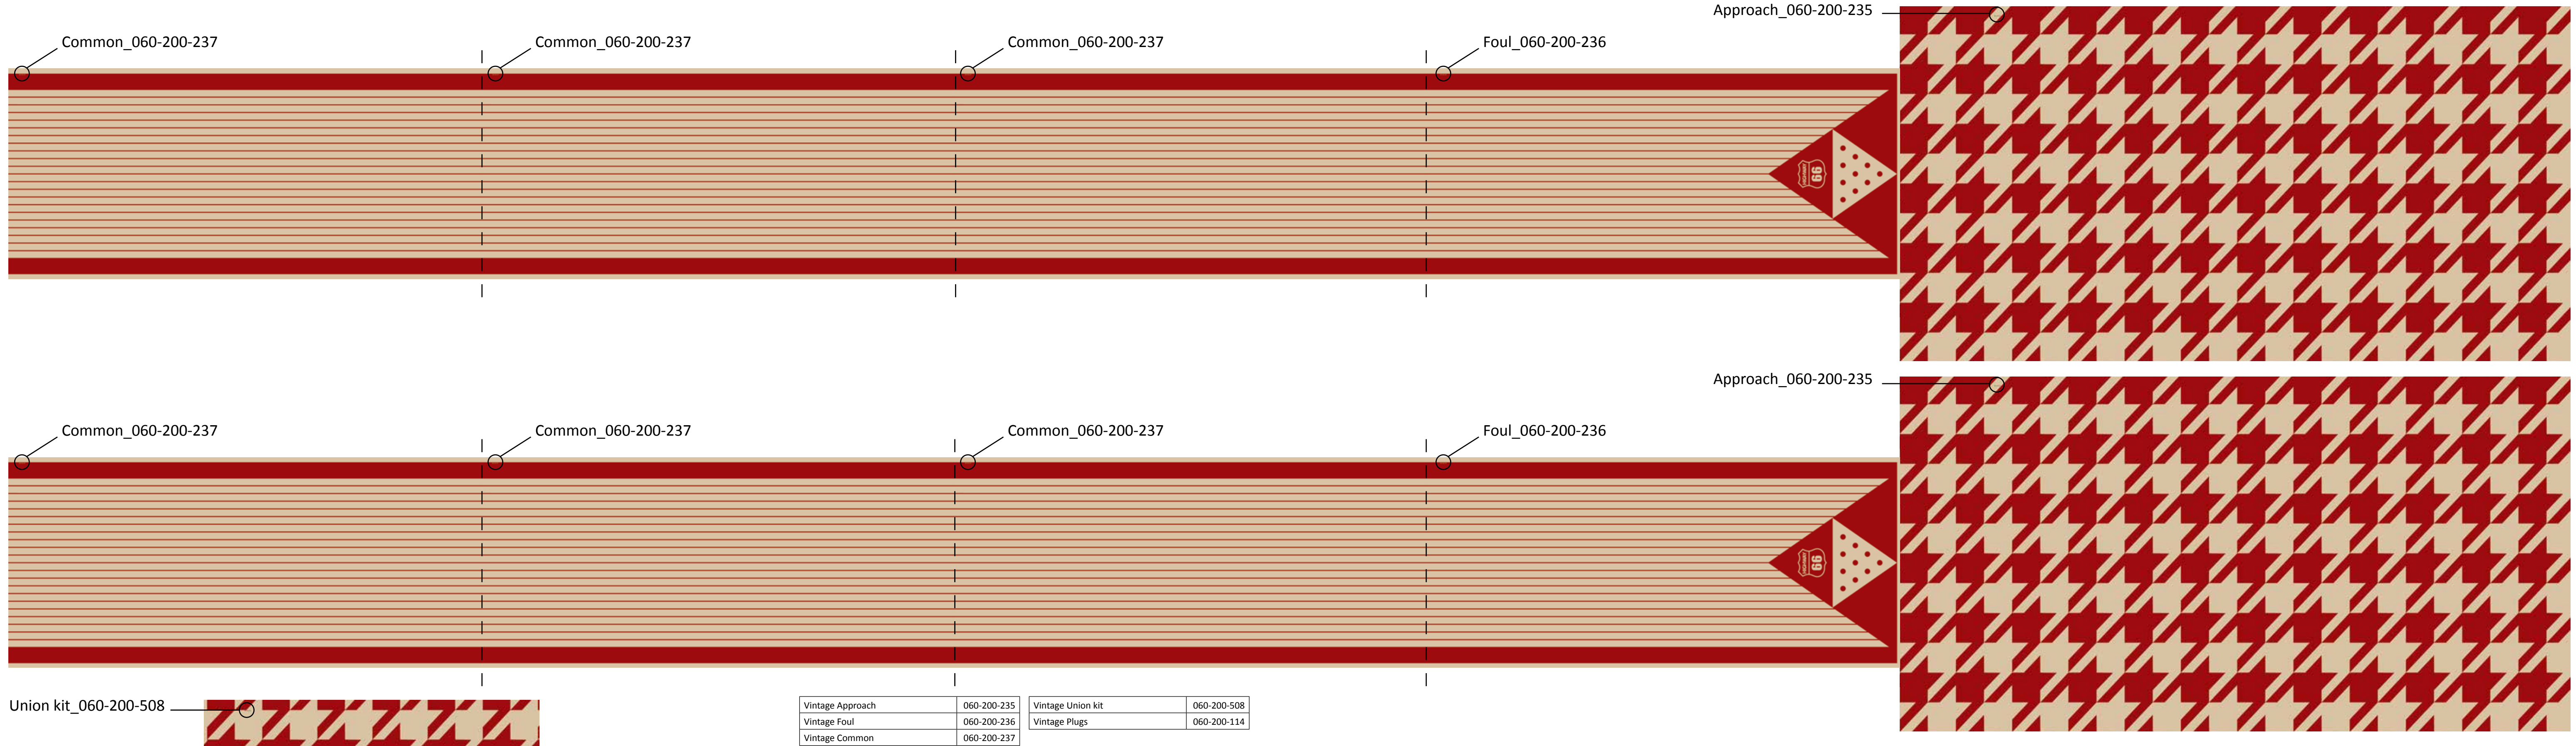

Highway66 & The Suite Spot Lane Panels

Light lounge Approach	060-200-214	Light lounge Union kit	060-200-503
Light lounge Foul	060-200-217	Light lounge Plugs	060-200-108
Light lounge Common	060-200-218		

Monster Approach Left	060-200-239	Monster Common	060-200-242
Monster Approach Right	060-200-240	Monster Union kit	060-200-506
Monster Foul	060-200-241	Monster Plugs	060-200-112

Far West Approach Left	060-200-223	Far West Common	060-200-226
Far West Approach Right	060-200-224	Far West Union kit	060-200-504
Far West Foul	060-200-224	Far West Plugs	060-200-110

Vintage Foul_060-200-236

Vintage Approach_060-200-235

Union kit_060-200-510

Pop66 Approach Left	060-200-227	Pop66 Common	060-200-230
Pop66 Approach Right	060-200-228	Pop66 Union kit	060-200-510
Pop66 Foul	060-200-229	Pop66 Plugs	060-200-116