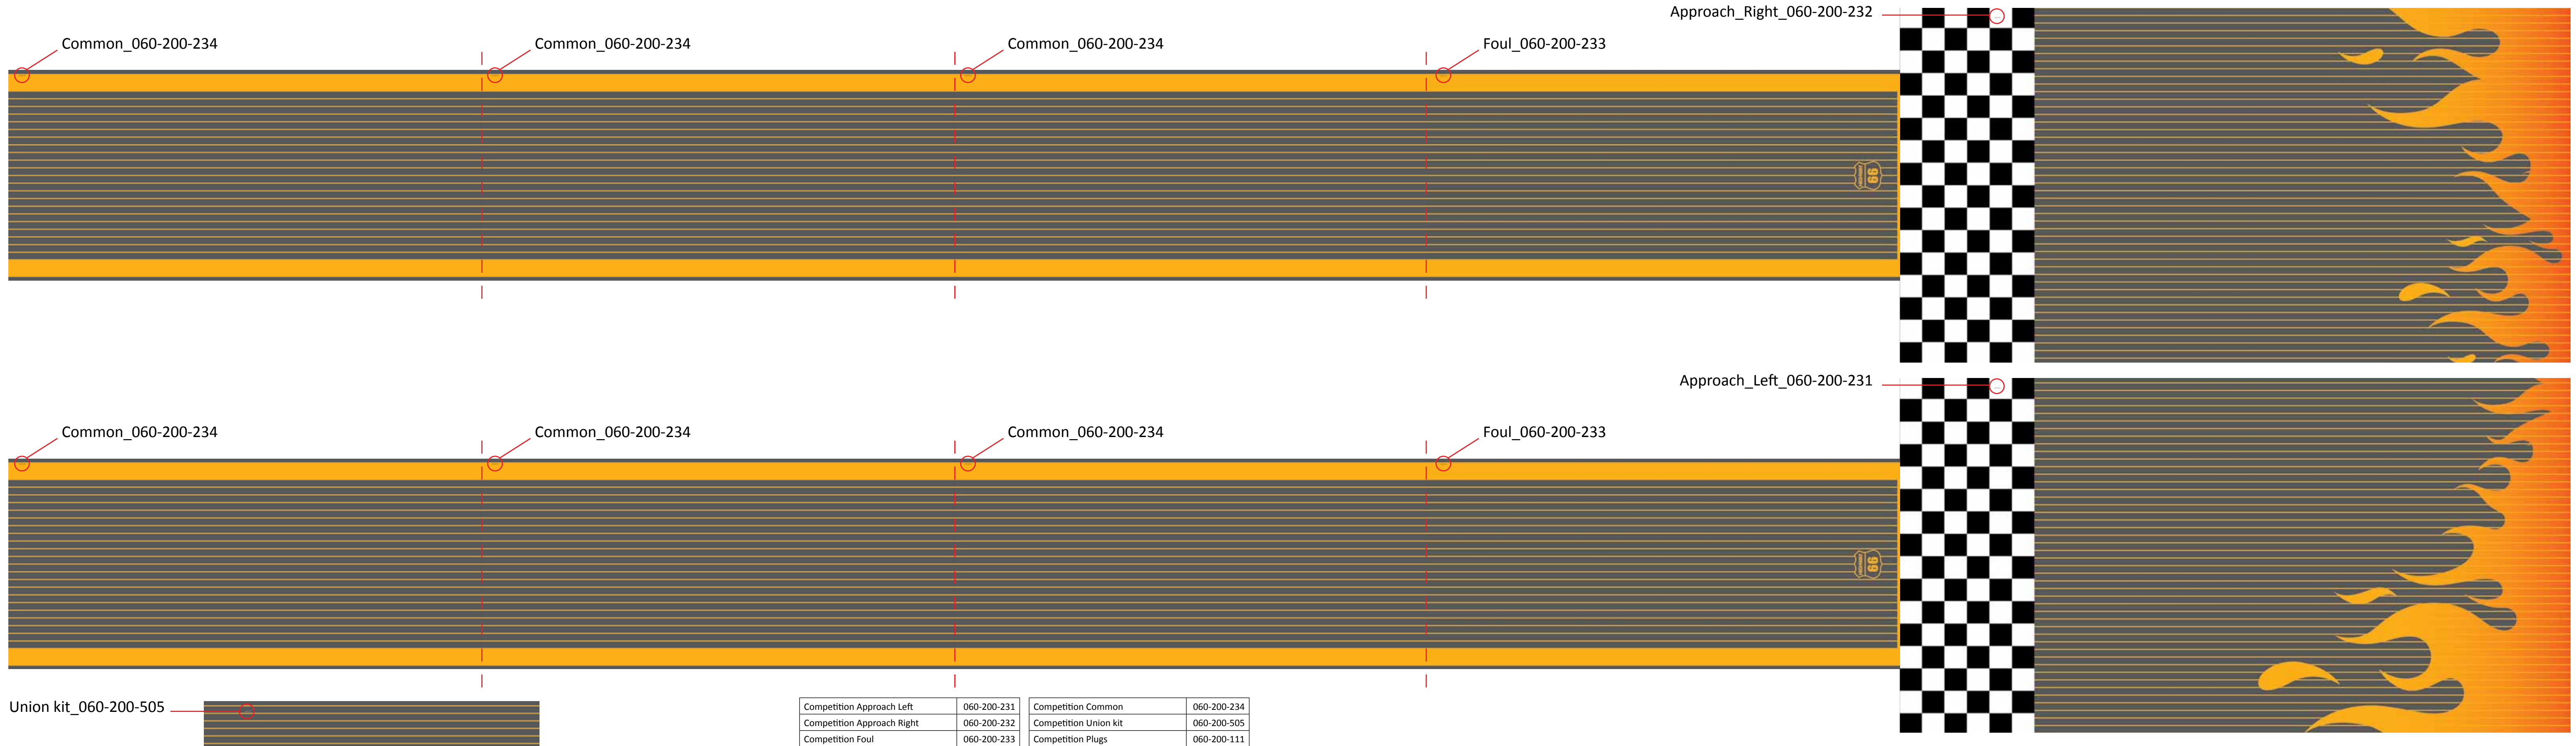

Highway66 & The Suite Spot Lane Panels

Light lounge Approach	060-200-214	Light lounge Union kit	060-200-503
Light lounge Foul	060-200-217	Light lounge Plugs	060-200-108
Light lounge Common	060-200-218		

Monster Approach Left	060-200-239	Monster Common	060-200-242
Monster Approach Right	060-200-240	Monster Union kit	060-200-506
Monster Foul	060-200-241	Monster Plugs	060-200-112

Far West Approach Left	060-200-223	Far West Common	060-200-226
Far West Approach Right	060-200-224	Far West Union kit	060-200-504
Far West Foul	060-200-224	Far West Plugs	060-200-110

Vintage Foul_060-200-236

Vintage Approach_060-200-235

Union kit_060-200-510

Pop66 Approach Left	060-200-227	Pop66 Common	060-200-230
Pop66 Approach Right	060-200-228	Pop66 Union kit	060-200-510
Pop66 Foul	060-200-229	Pop66 Plugs	060-200-116