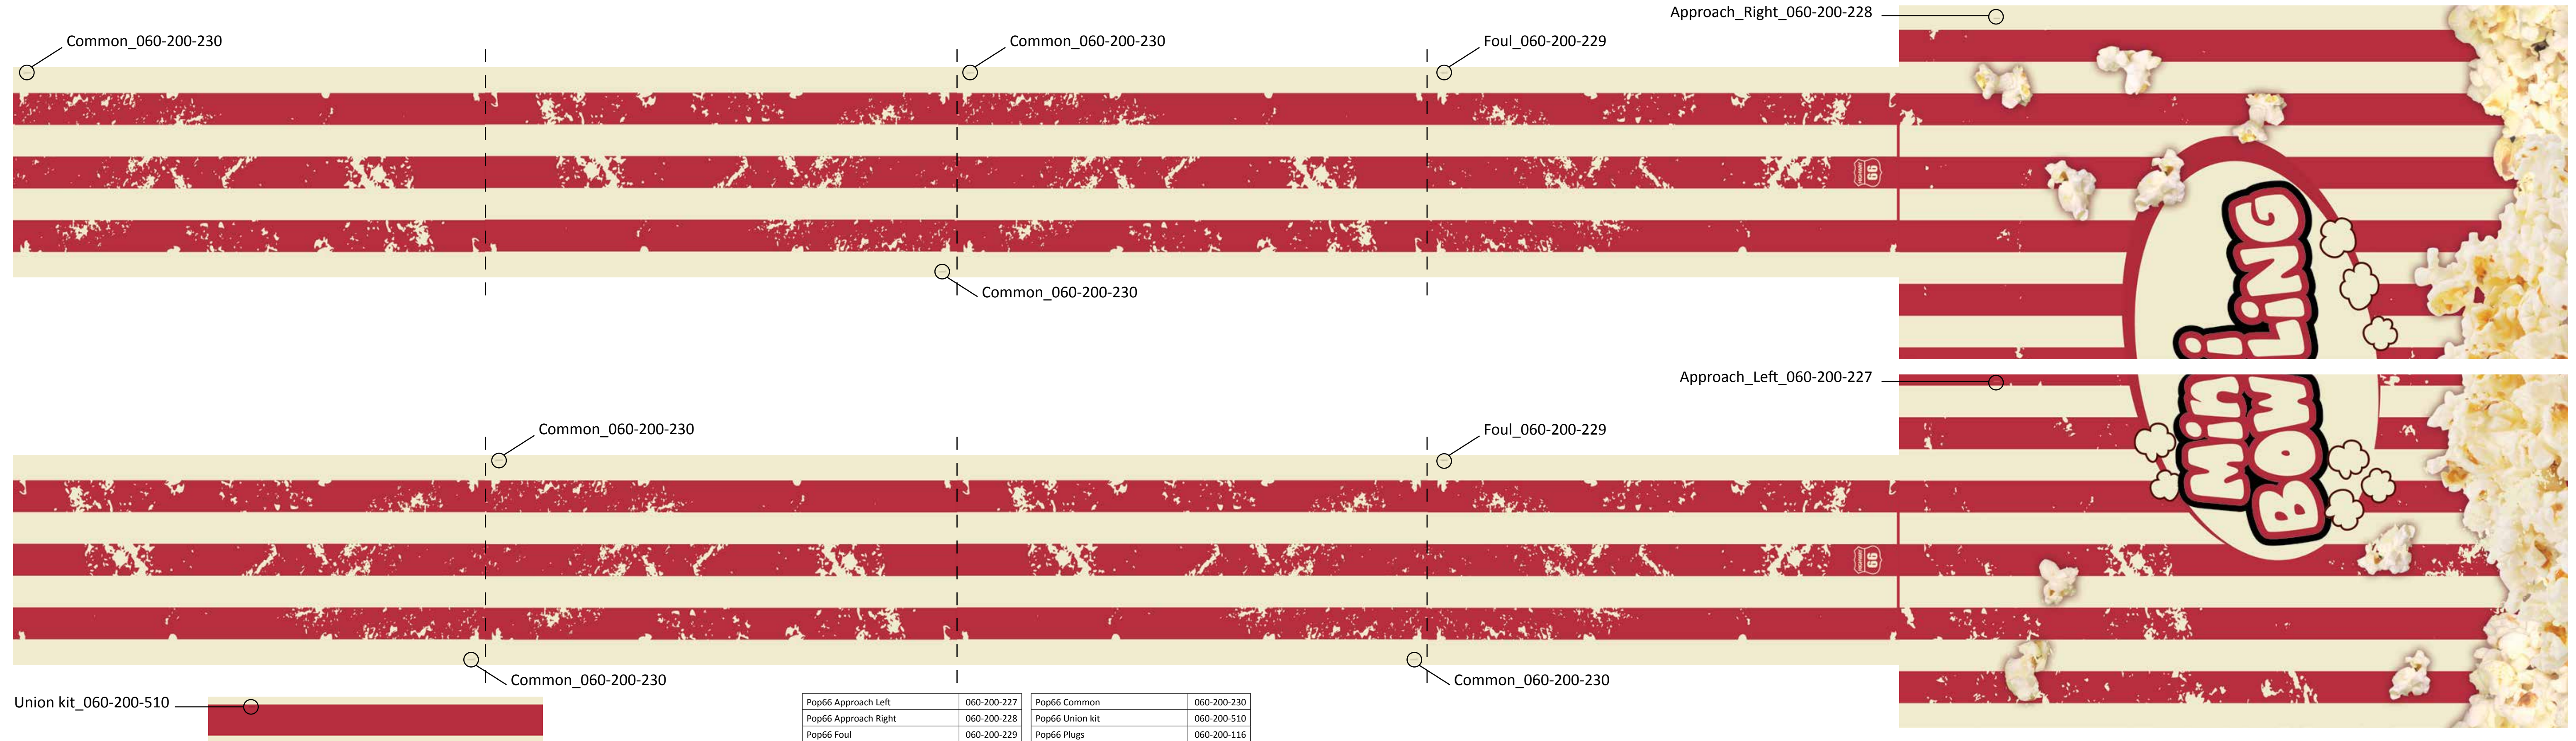

Monster Approach Left	060-200-239	Monster Common	060-200-242
Monster Approach Right	060-200-240	Monster Union kit	060-200-506
Monster Foul	060-200-241	Monster Plugs	060-200-112

Far West Approach Left	060-200-223	Far West Common	060-200-226
Far West Approach Right	060-200-224	Far West Union kit	060-200-504
Far West Foul	060-200-224	Far West Plugs	060-200-110

Vintage Foul_060-200-236

Vintage Approach_060-200-235

Union kit_060-200-510

Pop66 Approach Left	060-200-227	Pop66 Common	060-200-230
Pop66 Approach Right	060-200-228	Pop66 Union kit	060-200-510
Pop66 Foul	060-200-229	Pop66 Plugs	060-200-116